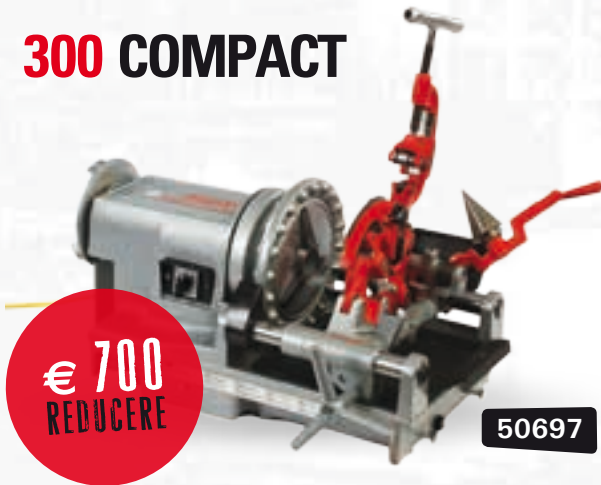

We
Build
Reputations™

RIDGID®

SUNT ACCEPTATE LA SCHIMB
MAȘINI DE FILETAT STATIONARE
INDIFERENT DE MARCĂ,
CAPACITATE DE FILETARE SAU
STARE DE FUNCȚIONARE.

**CUMPĂRĂ O MAȘINĂ DE FILETAT
ADU-O PE CEA VECHĂ LA SCHIMB
ȘI AI O MEGA REDUCERE DE PÂNĂ LA € 1,200 !**

300 COMPACT

€ 700
REDUCERE

- » Capacitatea țevii 1/8" – 2"
- » Sistem de ungere: prin bacul de filetare; rezervor de ulei integrat. Pompă rotativă autoamorsantă cu debit constant
- » Se livrează cu cap de filetat de 2", cuțite, alezor, tăietor + 5L ulei de tăiere RIDGID®

€ 2,499*

€ 3,199 PREȚ ESSENTIALS

1233-3"

€ 800
REDUCERE

- » Capacitatea țevii 1/8" – 3"
- » Cart acționat de manivelă care asigură o mișcare ușoară a uneltelor și a capetelor de filetare
- » Pompă de ulei autoamorsantă cu debit constant; rezervorul de ulei integrat asigură o filetare ușoară
- » Se livrează cu cap de filetat de 2" și 3", cuțite, alezor, tăietor + 5L ulei de tăiere RIDGID®

1224-4"

- » Capacitatea țevii ¼" – 4"
- » Ideal pentru condiții grele și pentru prelucrarea industrială a țevelor
- » Poate fi utilizat pentru țevi din diferite materiale
- » Motorul este special creat pentru filetarea tuturor materialelor chiar și în timpul variațiilor de tensiune
- » Se livrează cu capete de filetat de 2" și 4", cuțite, alezor, tăietor + 5L ulei de tăiere RIDGID®